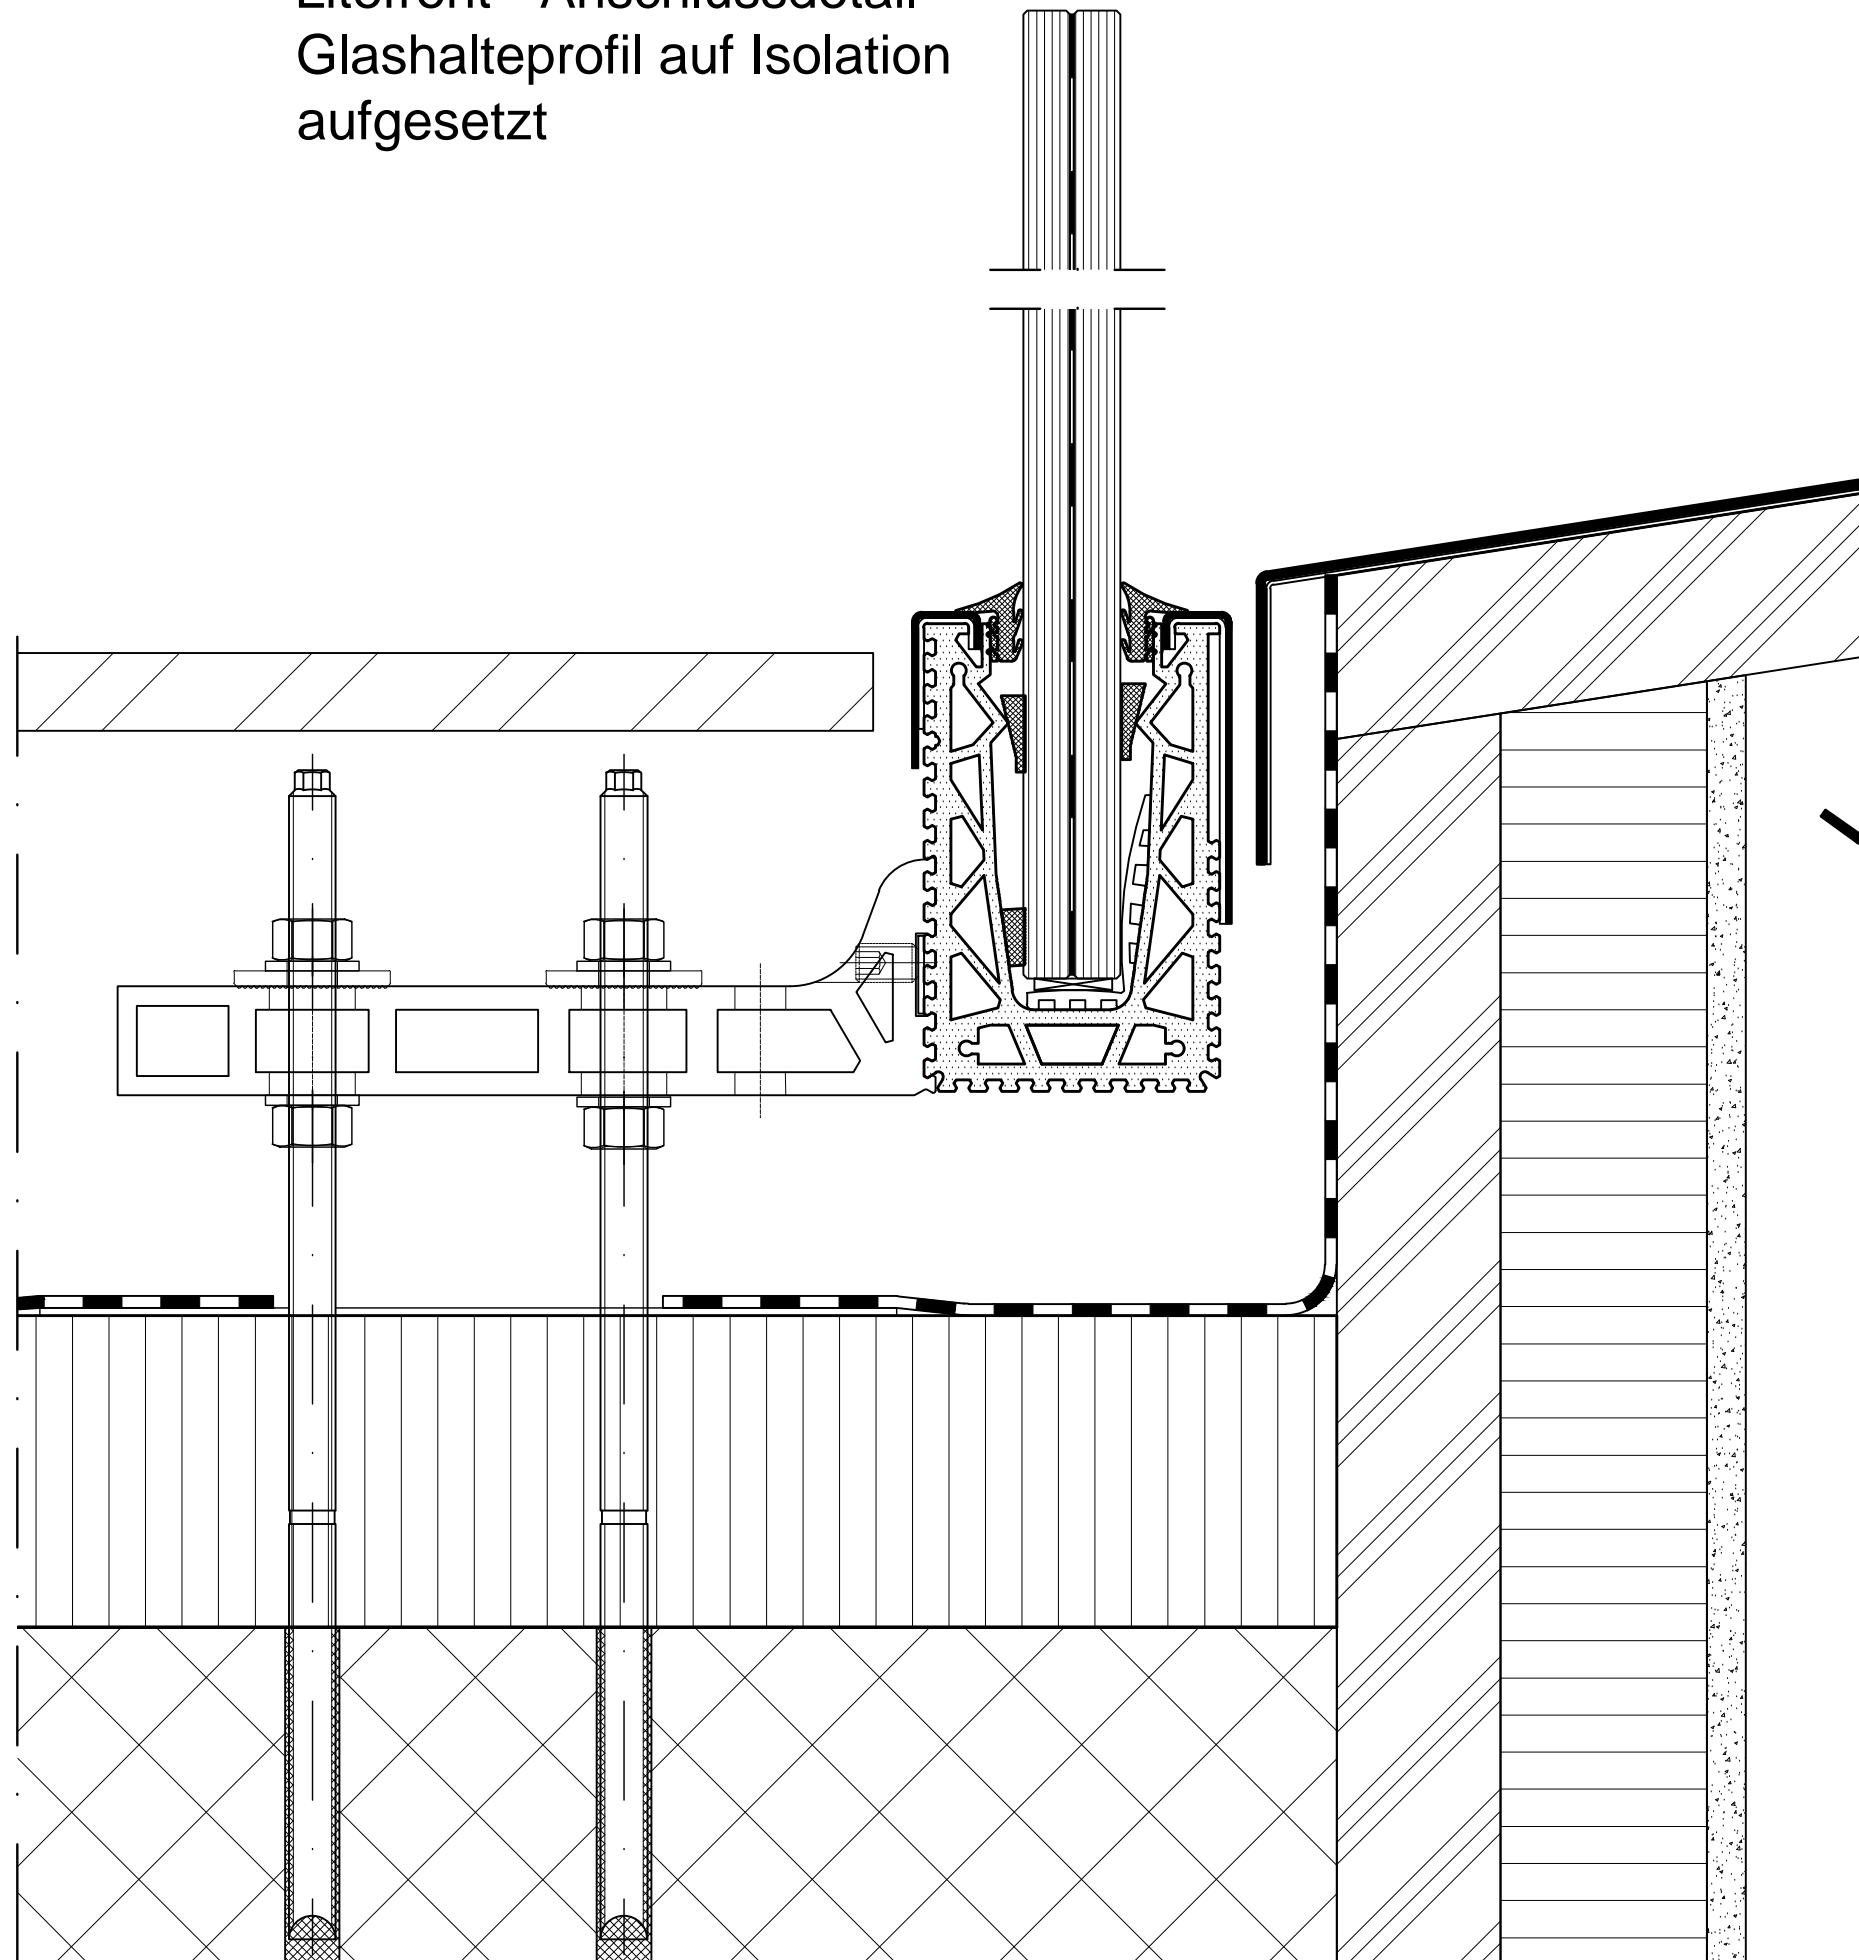

Litefront - Anschlussdetail
Glashalteprofil auf Isolation
aufgesetzt

R&G Metallbau AG
Bergwisstrasse 2
CH-8548 Ellikon
T +41 52 369 0230
F +41 52 369 0231
www.rg-metallbau.ch

SKY-FRAME
www.sky-frame.ch

AUFTRAG

LITEFRONT

PLAN-NR.

01_Litefront

MSTB

A3->1:2

AUSGABE

25.08.2021