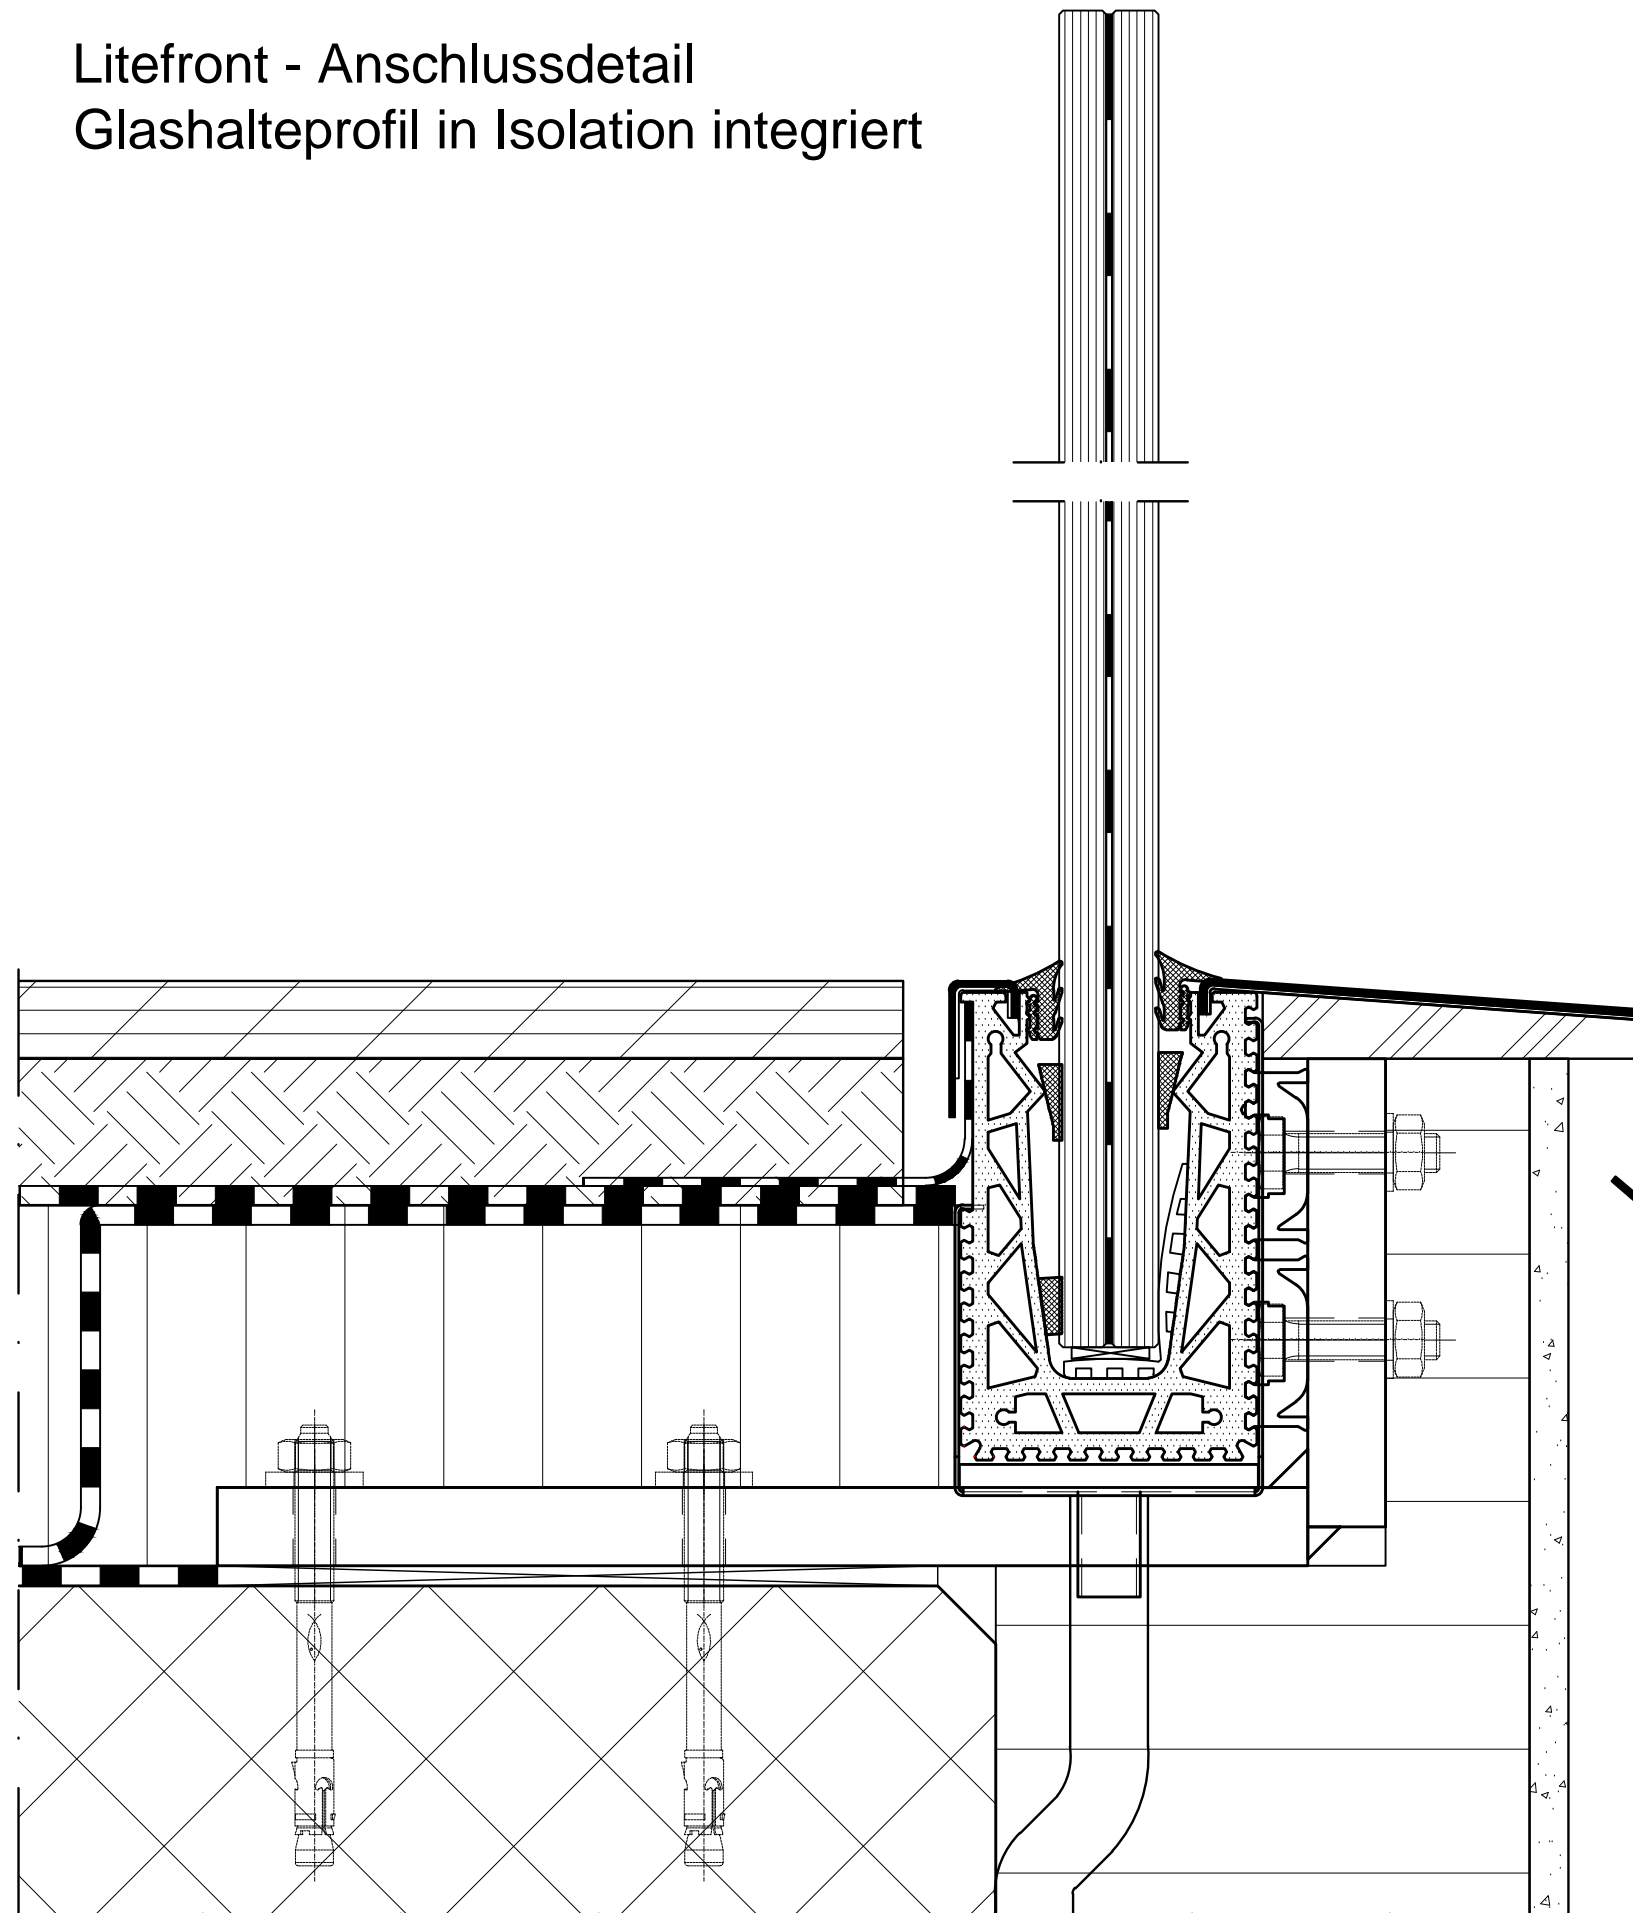

Litefront - Anschlussdetail
Glashalteprofil in Isolation integriert

R&G Metallbau AG
Bergwisstrasse 2
CH-8548 Ellikon
T +41 52 369 0230
F +41 52 369 0231
www.rg-metallbau.ch

SKY-FRAME
www.sky-frame.ch

AUFTRAG

LITEFRONT

PLAN-NR.

02_Litefront

MSTB

A3->1:2

AUSGABE

25.08.2021