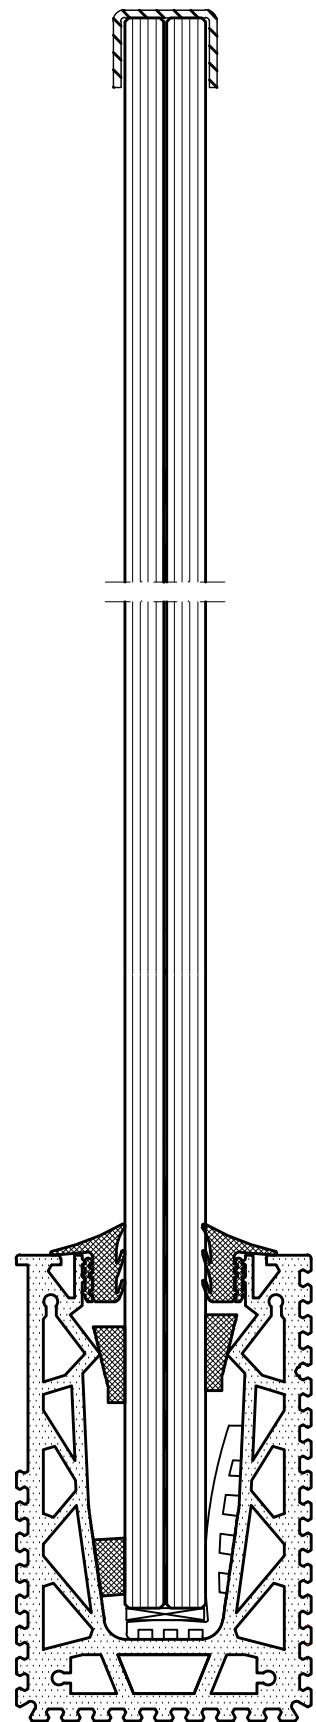

Glasgeländer
mit Handlauf

Glasgeländer
ohne Handlauf

R&G Metallbau AG
Bergwisstrasse 2
CH-8548 Ellikon
T +41 52 369 0230
F +41 52 369 0231
www.rg-metallbau.ch

SKY-FRAME
www.sky-frame.ch

AUFTRAG

LITEFRONT

PLAN-NR.

03 Litefront

MSTB

A3->1:2

AUSGABE

16.08.2021